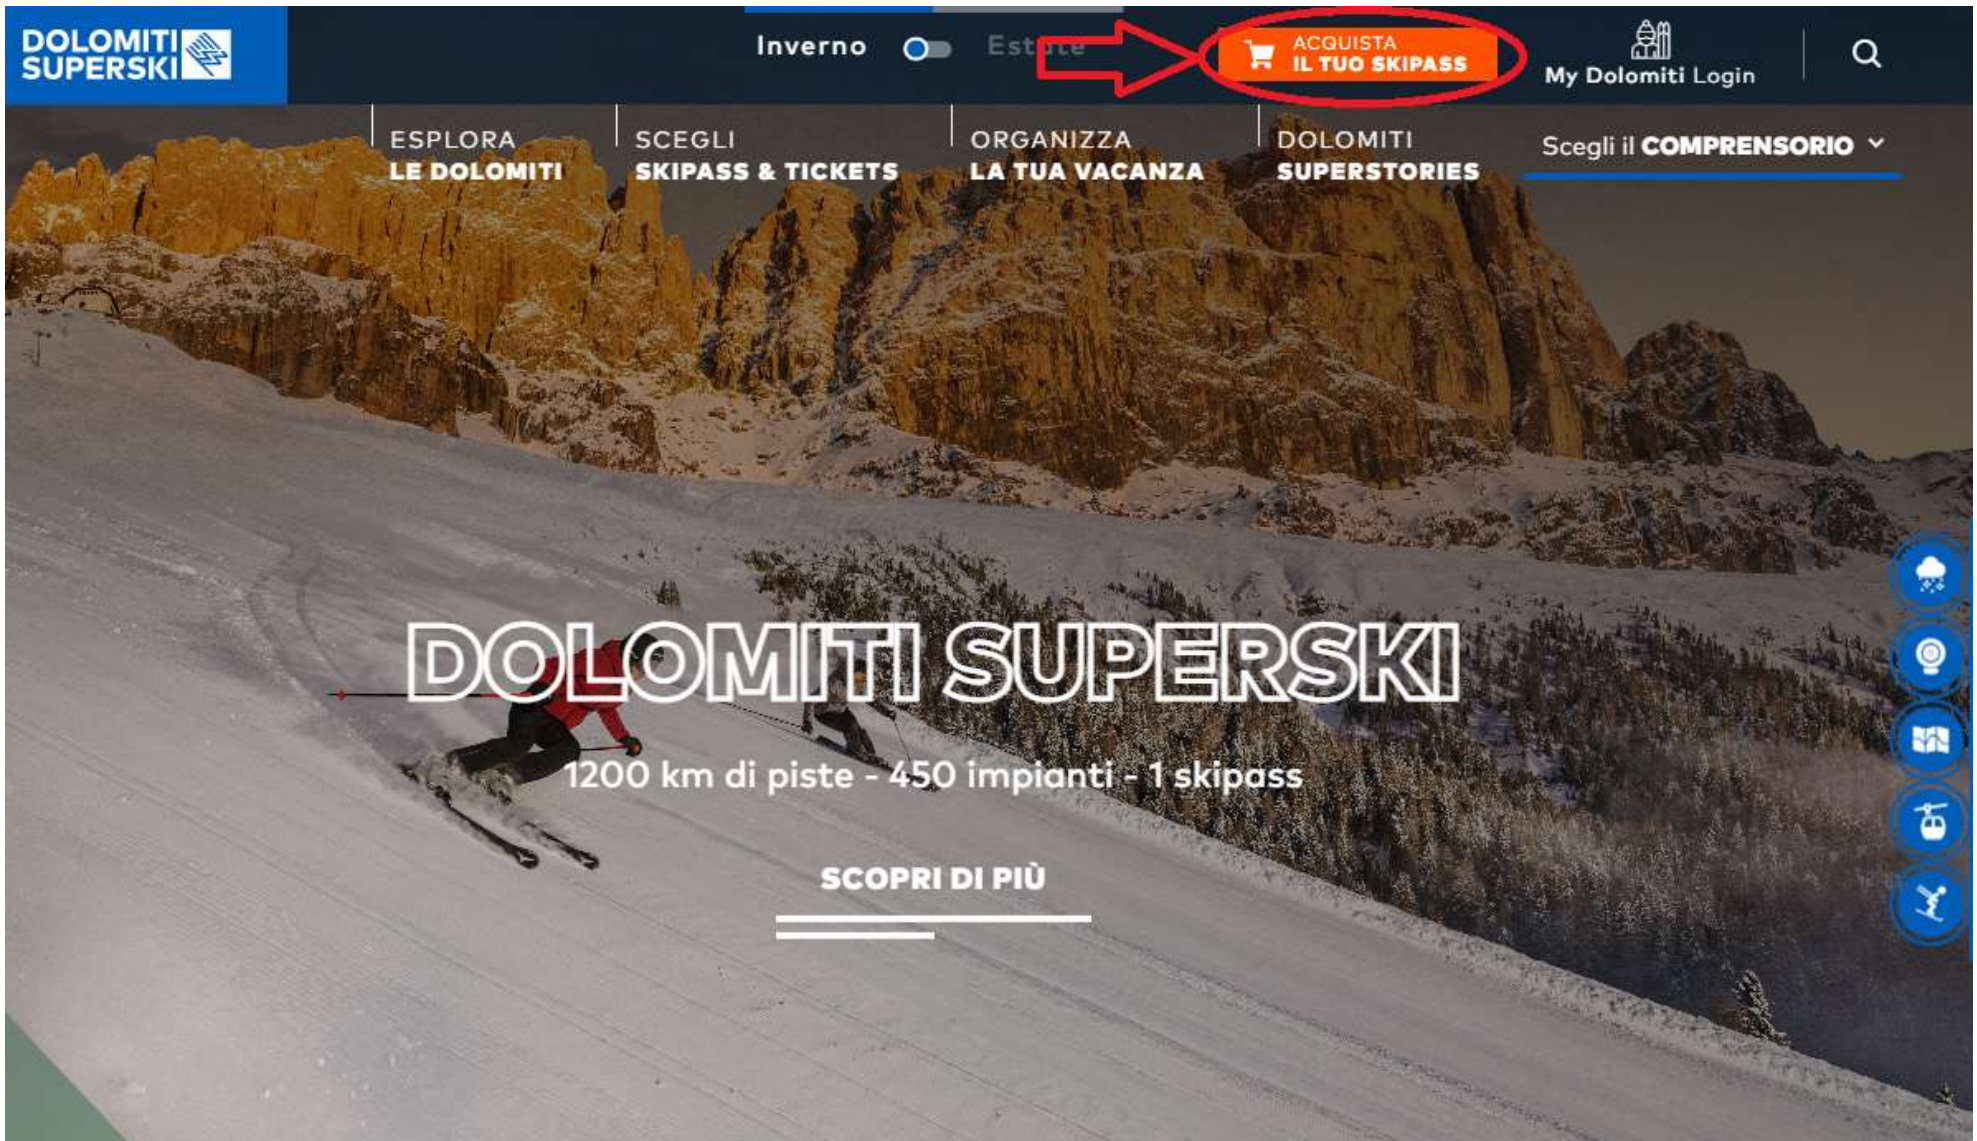

## GUIDA ALLO SHOP ONLINE – PARTE SKICLUB

Accedendo Direttamente dal sito DOLOMITI SUPERSKI: <https://www.dolomitisuperski.com>

Clic sul tasto SHOP.

# BENVENUTO NEL NEGOZIO ONLINE

SALTA LE CODE:

**ACQUISTA IL TUO SKIPASS**

**PROMO**

**Super Première**

Hai un codice? Utilizzalo qui.

[Scopri di più sulle nostre offerte](#)

Inserisci il promocode